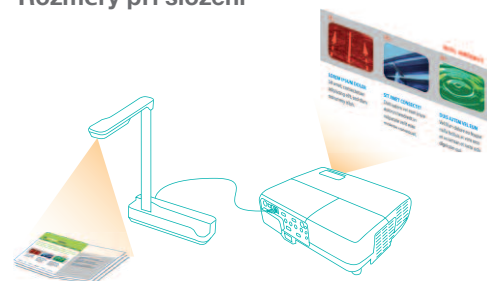

Přímé připojení s projektory společnosti Epson pomocí USB